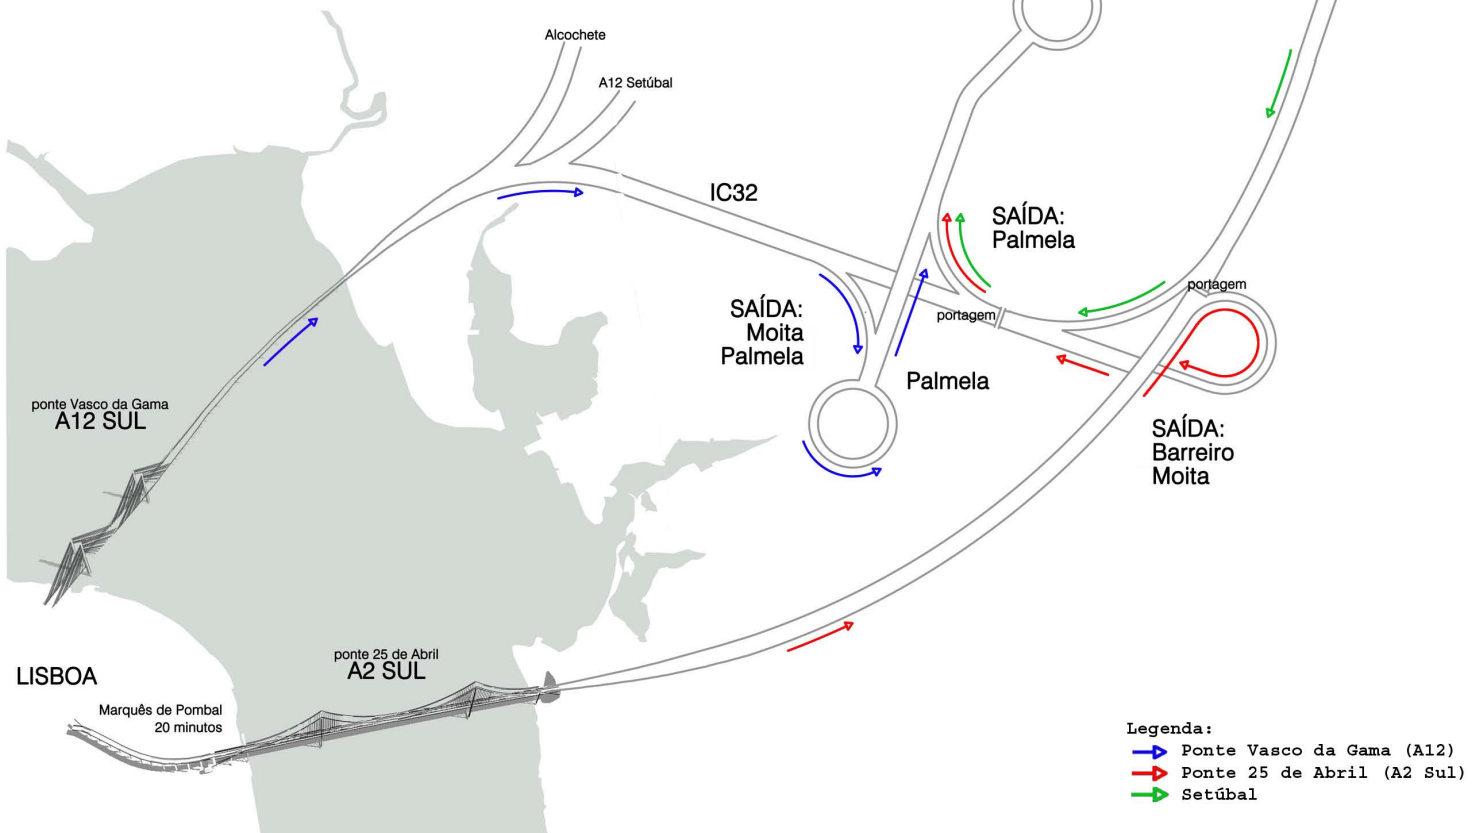

Espaço Lowcost

20 minutos
de
LISBOA
e de
SETÚBAL

- Legenda:
- Ponte Vasco da Gama (A12)
 - Ponte 25 de Abril (A2 Sul)
 - Setúbal

Espaço Lowcost
Fontainhas 189
2950-548 Quinta do Anjo
Portugal

www.espacolowcost.pt
geral@espacolowcost.pt
212 975 754 | 916 166 699

Coordenadas GPS:
Latitude: 38.584807
Longitude: -8.968397