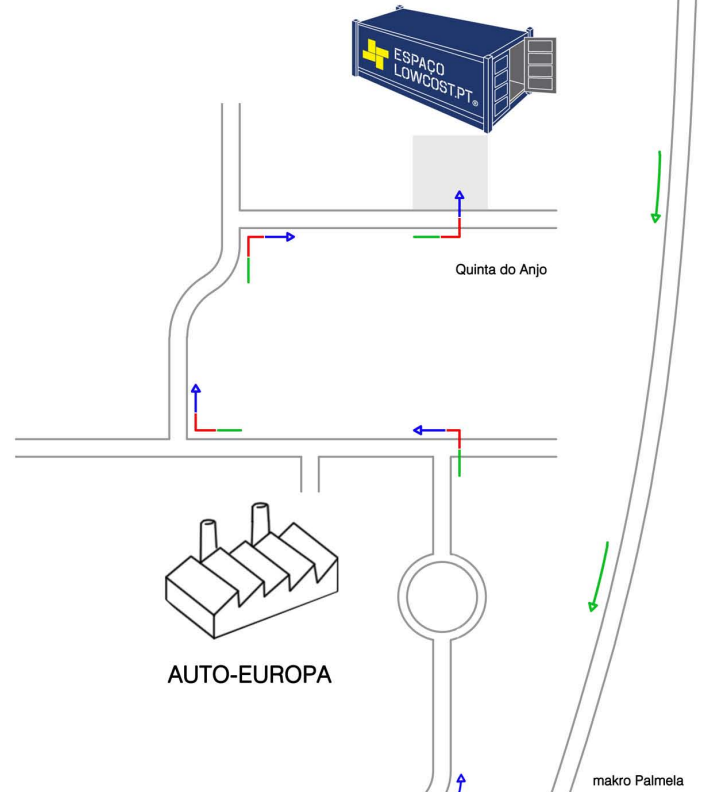

Espaço Lowcost

20 minutos
de
LISBOA
e de
SETÚBAL

- Legenda:
- Ponte Vasco da Gama (A12)
 - Ponte 25 de Abril (A2 Sul)
 - Setúbal

Espaço Lowcost
Fontainhas 189
2950-548 Quinta do Anjo
Portugal

www.espacolowcost.pt
geral@espacolowcost.pt
212 975 754 | 916 166 699

Coordenadas GPS:
Latitude: 38.584807
Longitude: -8.968397